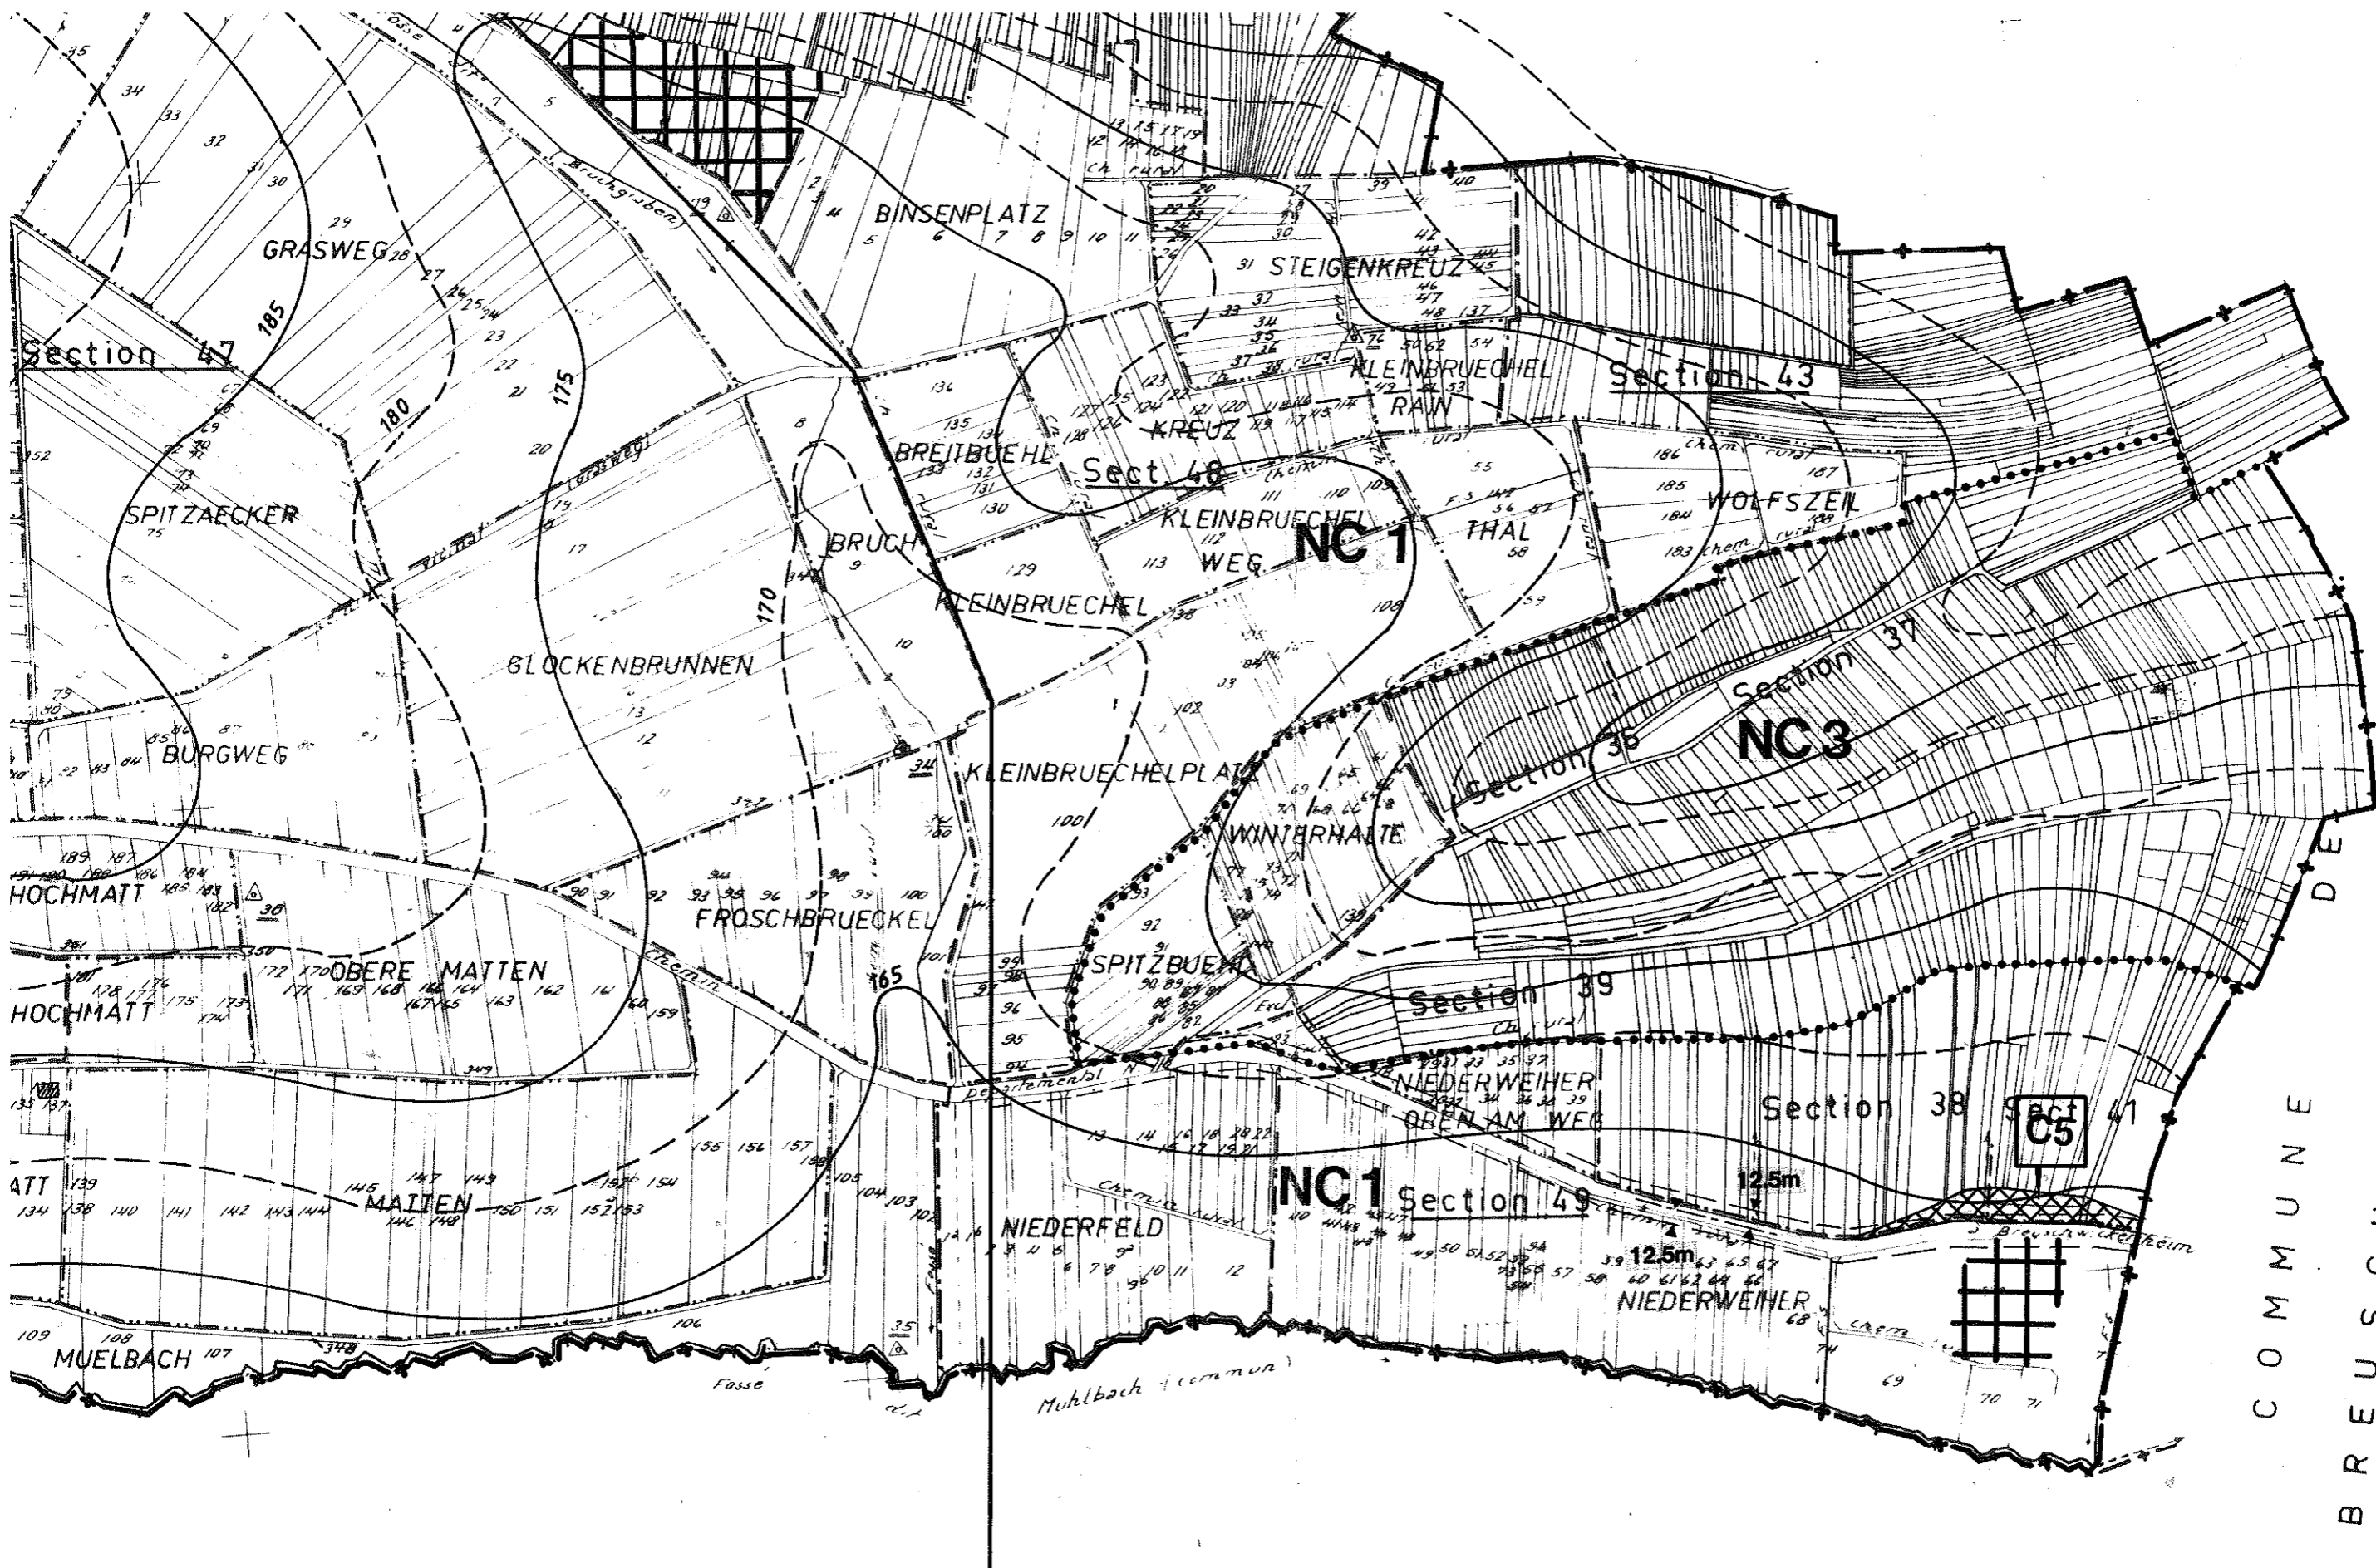

Commune de OSTHOFFEN

Département du Bas-Rhin

PLAN D'OCCUPATION DES SOLS

3. PLAN DE ZONAGE

Echelle : 1/ 5.000

Dossier d'approbation
Avril 2001

AGENCE DE DEVELOPPEMENT
ET D'URBANISME
DE L'AGGLOMERATION
STRASBOURGEOISE
9, Rue Brûlée - B.P. 47R2
67002 - Strasbourg Cedex
Tél : 88 21 49 00

COMMUNE
 DE
 BREUSCHWICKERSHEIM

I E
 D'ERNOLSHEIM
 SUR
 BRUCHE

LEGENDE

POSITIONS REGLEMENTAIRES

AUTRES INDICATIONS

Site communale

Périmètre de l'A.O.C.

Site de zone