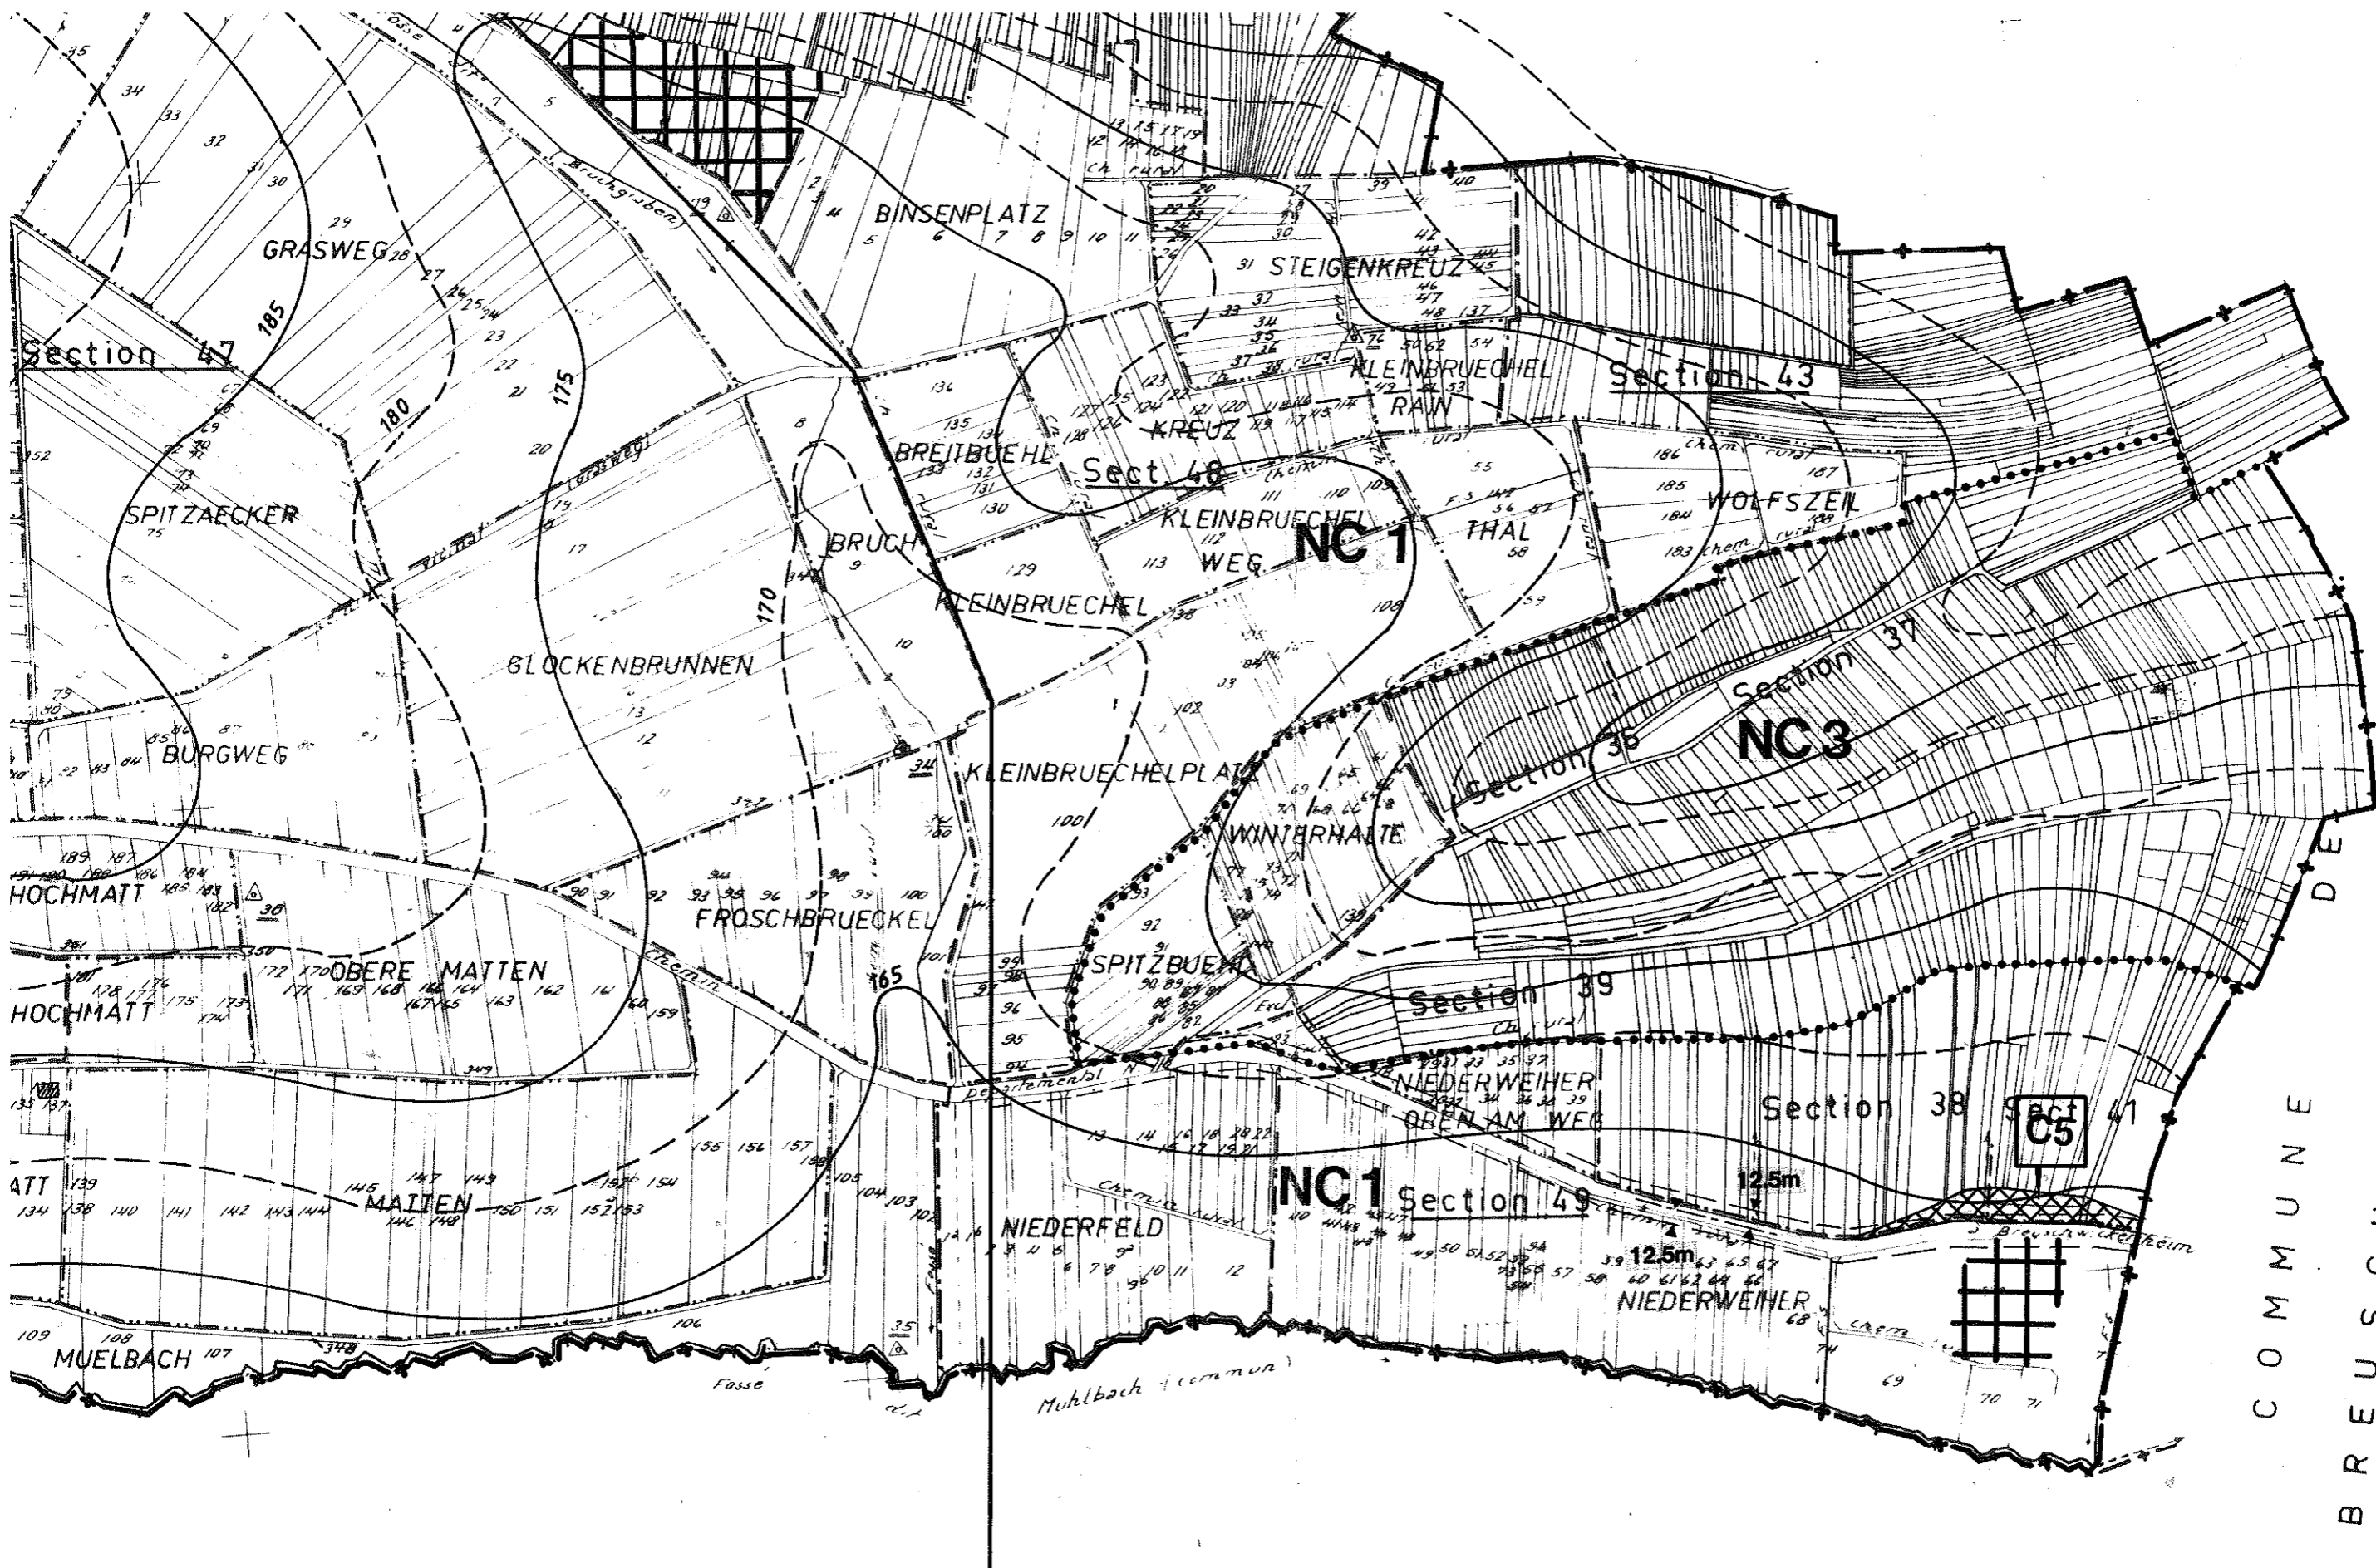

Commune de OSTHOFFEN

Département du Bas-Rhin

PLAN D'OCCUPATION DES SOLS

3. PLAN DE ZONAGE

Echelle : 1/ 5.000

Dossier d'approbation
Avril 2001

AGENCE DE DEVELOPPEMENT
ET D'URBANISME
DE L'AGGLOMERATION
STRASBOURGEOISE
9, Rue Brûlée - B.P. 47R2
67002 - Strasbourg Cedex
Tél : 88 21 49 00

COMMUNE
 DE
 BREUSCHWICKERSHEIM

I E
 D'ERNOLSHEIM
 sur
 BRUCHE

LEGENDE

POSITIONS REGLEMENTAIRES

AUTRES INDICATIONS

Site communale

Périmètre de l'A.O.C.

Site de zone