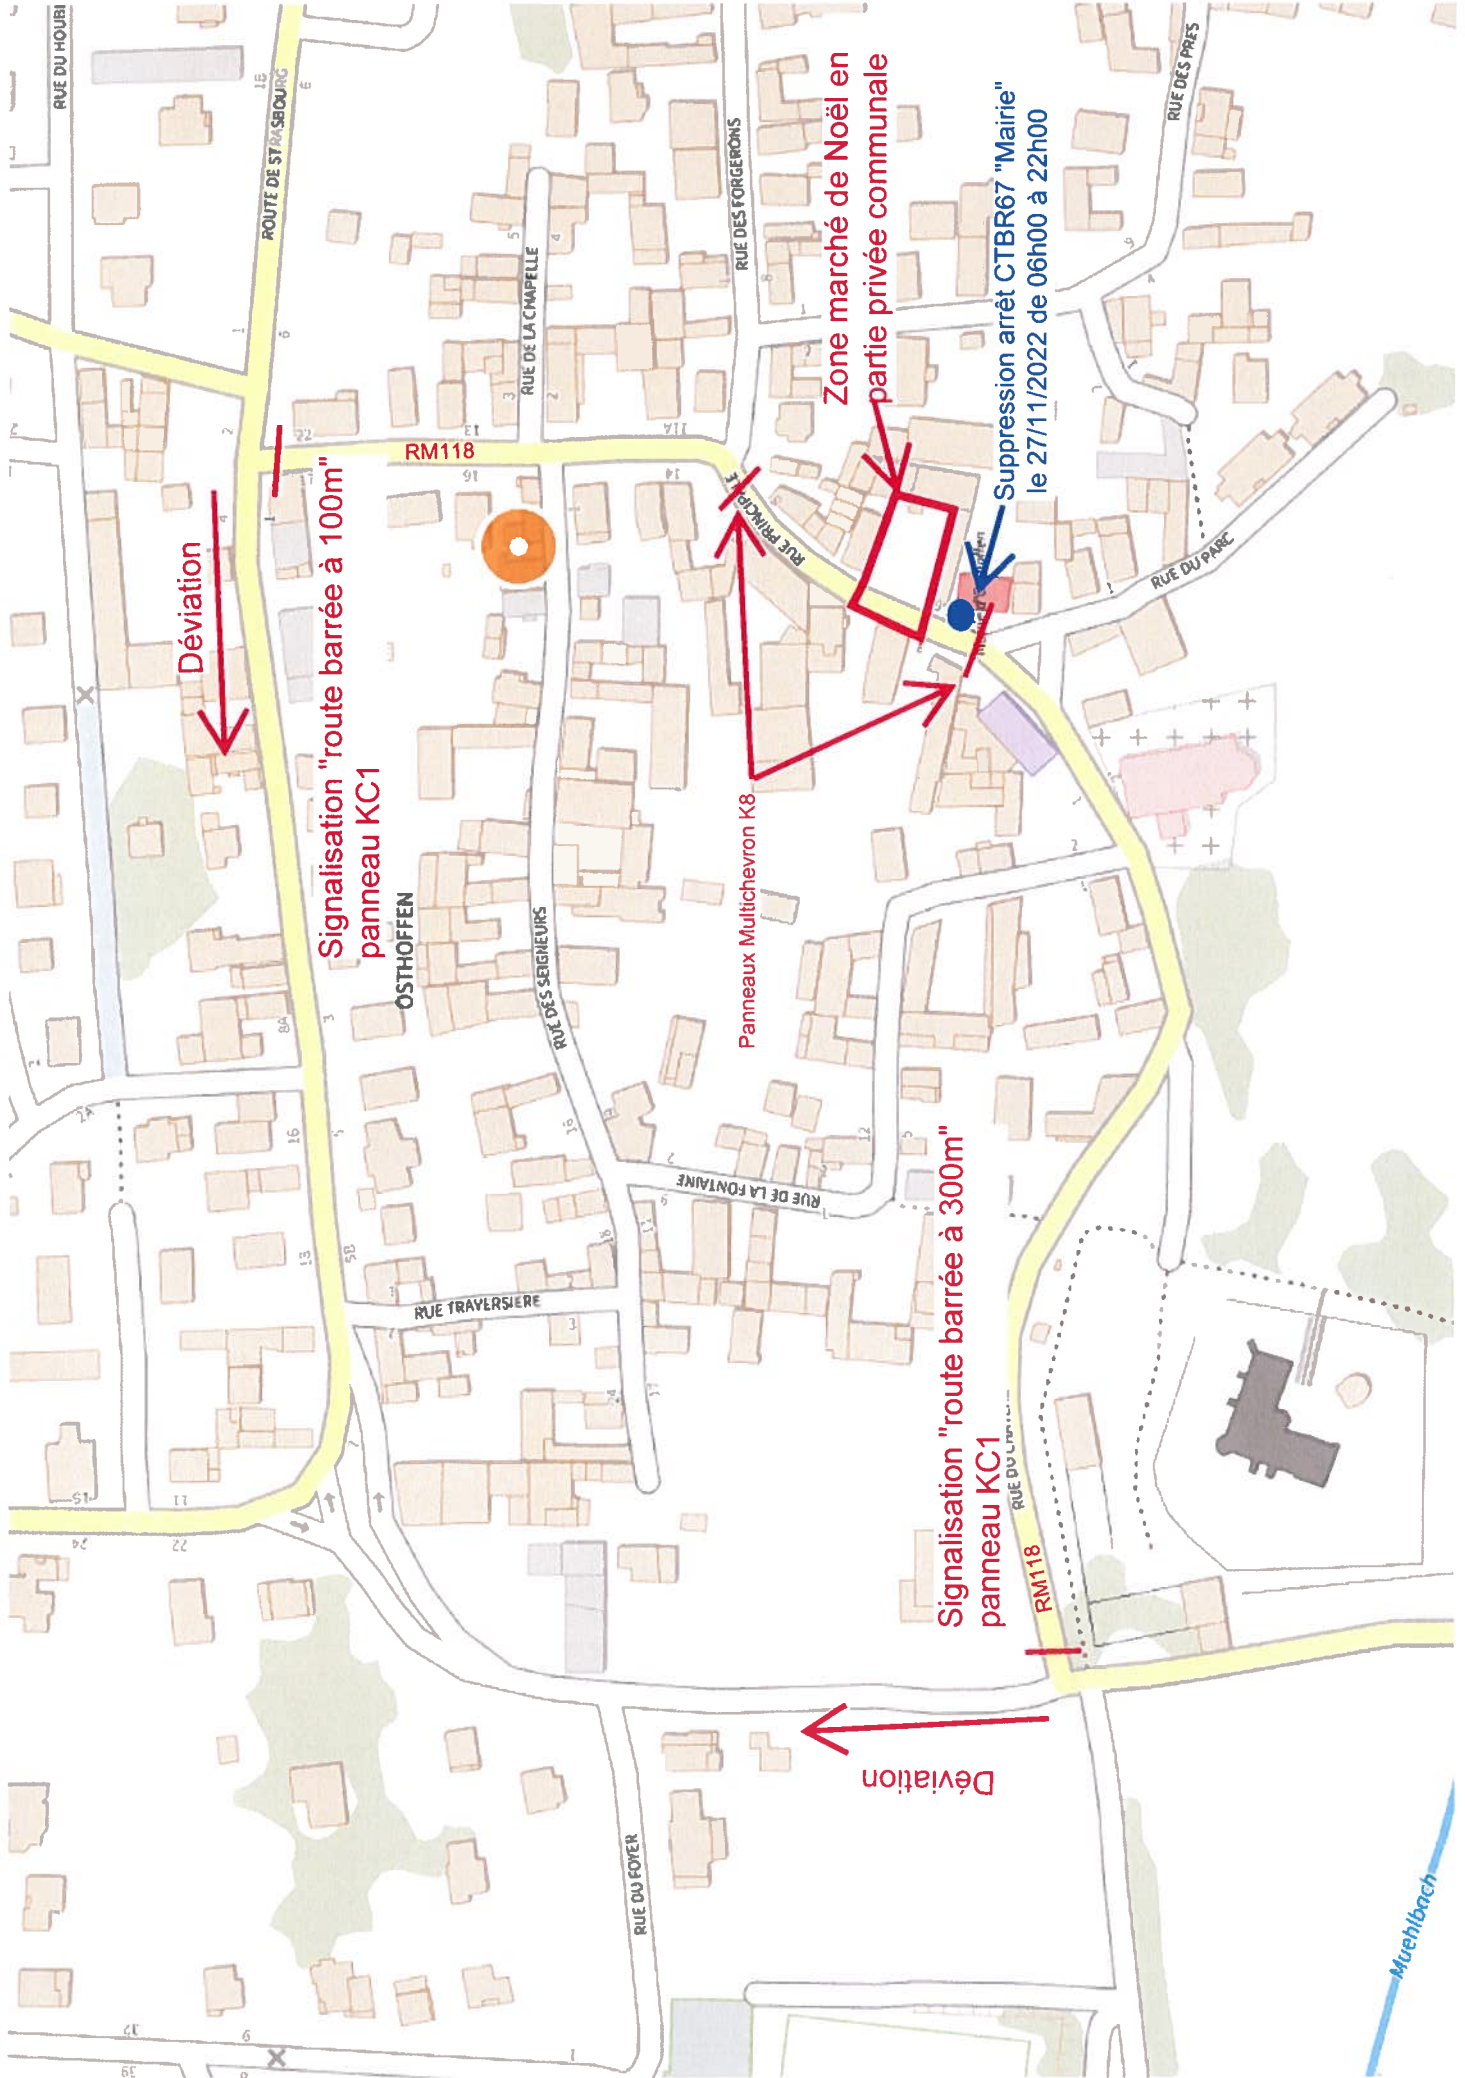

Déviation

Signalisation "route barrée à 100m"
panneau KC1

OSTHOFFEN

RM118

Panneaux Multichevron K8

Zone marché de Noël en
partie privée communale

Suppression arrêt CTBR67 "Mairie"
le 27/11/2022 de 06h00 à 22h00

Signalisation "route barrée à 300m"
panneau KC1

RM118

Déviation

Muehlbach